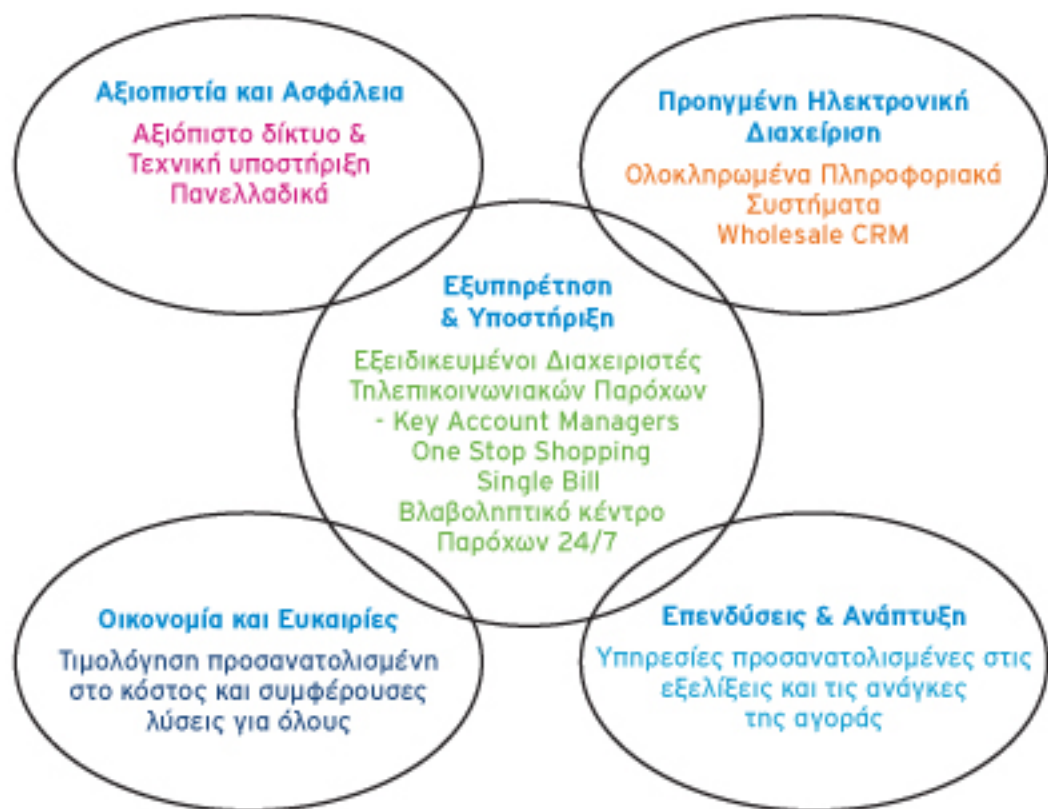

Κύρια επιδίωξή μας η παροχή Υπηρεσιών και Εξυπηρέτησης πολύ υψηλής ποιότητας, για τις εξειδικευμένες ανάγκες των Τηλ. Παρόχων.

Πελατοκεντρική προσέγγιση & υψηλό επίπεδο εξυπηρέτησης

Συνεχής ενημέρωση για τις υπηρεσίες μας, στο web site www.otewholesale.gr