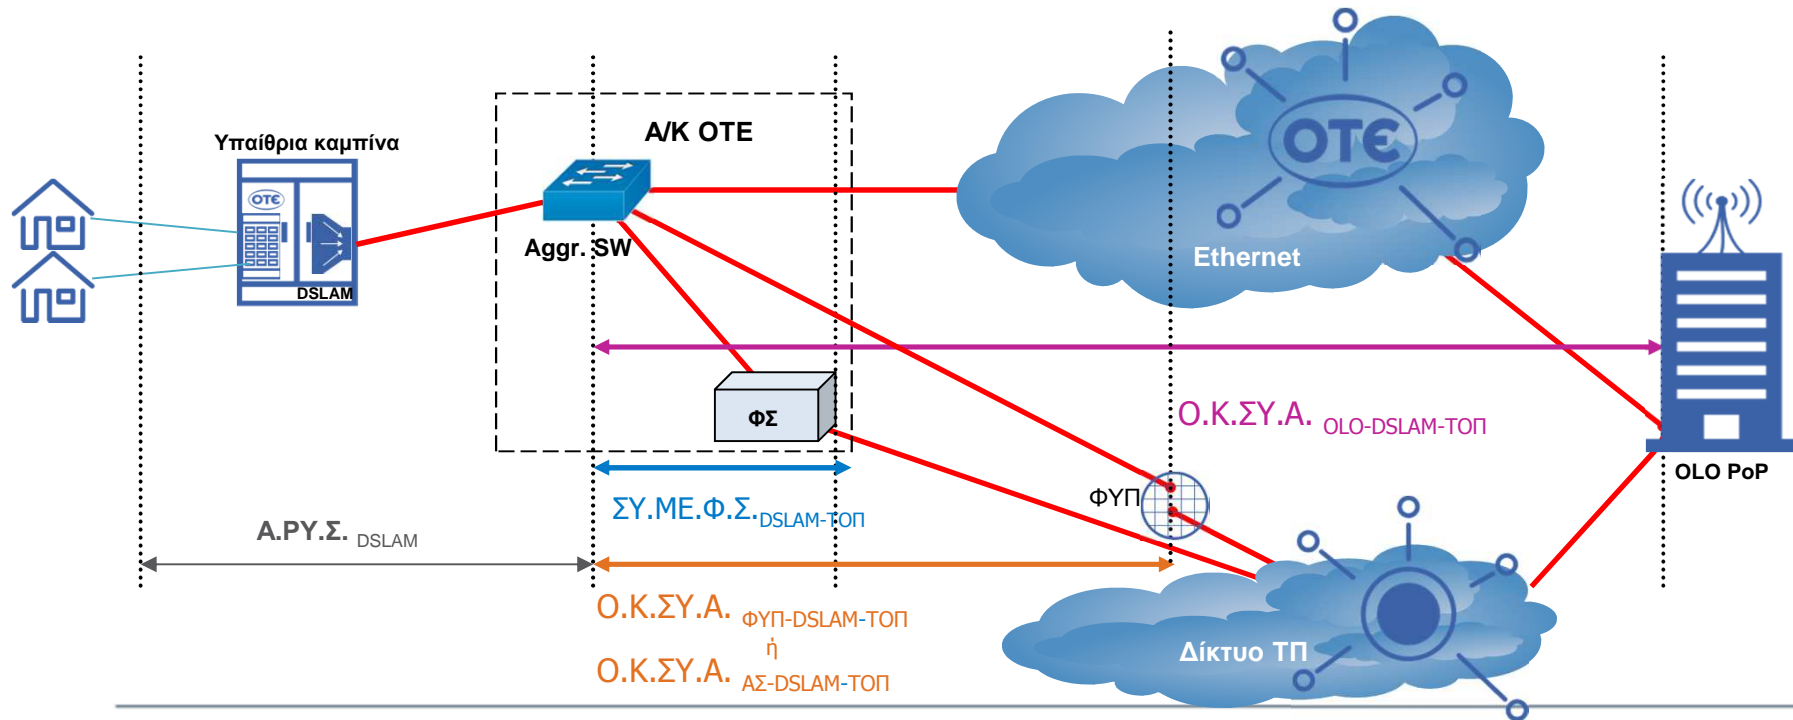

ΟΚΣΥΑ

Βασικά στοιχεία

ΟΤΕ WHOLESALE

WHOLESALE

Ο.Κ.ΣΥ.Α. & ΣΥ.ΜΕ.Φ.Σ. DSLAM

- Οριοθετείται από τον Aggregation switch ΟΤΕ και το σημείο που επιλέγει να συνδεθεί ο Πάροχος: ΦΣ, Φρεάτιο ή OLO PoP.
- Παράδίδεται μόνο τοπικά ανά aggregation switch.
- Διατίθεται σε μεγάλο εύρος ταχυτήτων, που ξεκινούν από 100Mbps και φτάνουν στα 10.000Mbps.
- Παρέχεται ως συμπληρωματικό προϊόν του Α.ΡΥ.Σ., V-Α.ΡΥ.Σ. DSLAM στα πλαίσια της ΠΑ ΧΤΠ.

Ο.Κ.ΣΥ.Α. & ΣΥ.ΜΕ.Φ.Σ. BRAS

- Οριοθετείται από το BRAS του ΟΤΕ και το σημείο που επιλέγει να συνδεθεί ο Πάροχος: Φ/Σ, Φρεάτιο ή OLO PoP.
- Παραδίδεται Εθνικά, Περιφερειακά ή Τοπικά, ανάλογα με την περιοχή κάλυψης που έχει επιλέξει ο Πάροχος.
- Διατίθεται σε μεγάλο εύρος ταχυτήτων, που ξεκινούν από 20Mbps και φτάνουν στα 10.000Mbps.
- Παρέχεται ως συμπληρωματικό προϊόν του Α.ΡΥ.Σ., V-Α.ΡΥ.Σ. BRAS στα πλαίσια της ΠΑ ΧΚΠ.